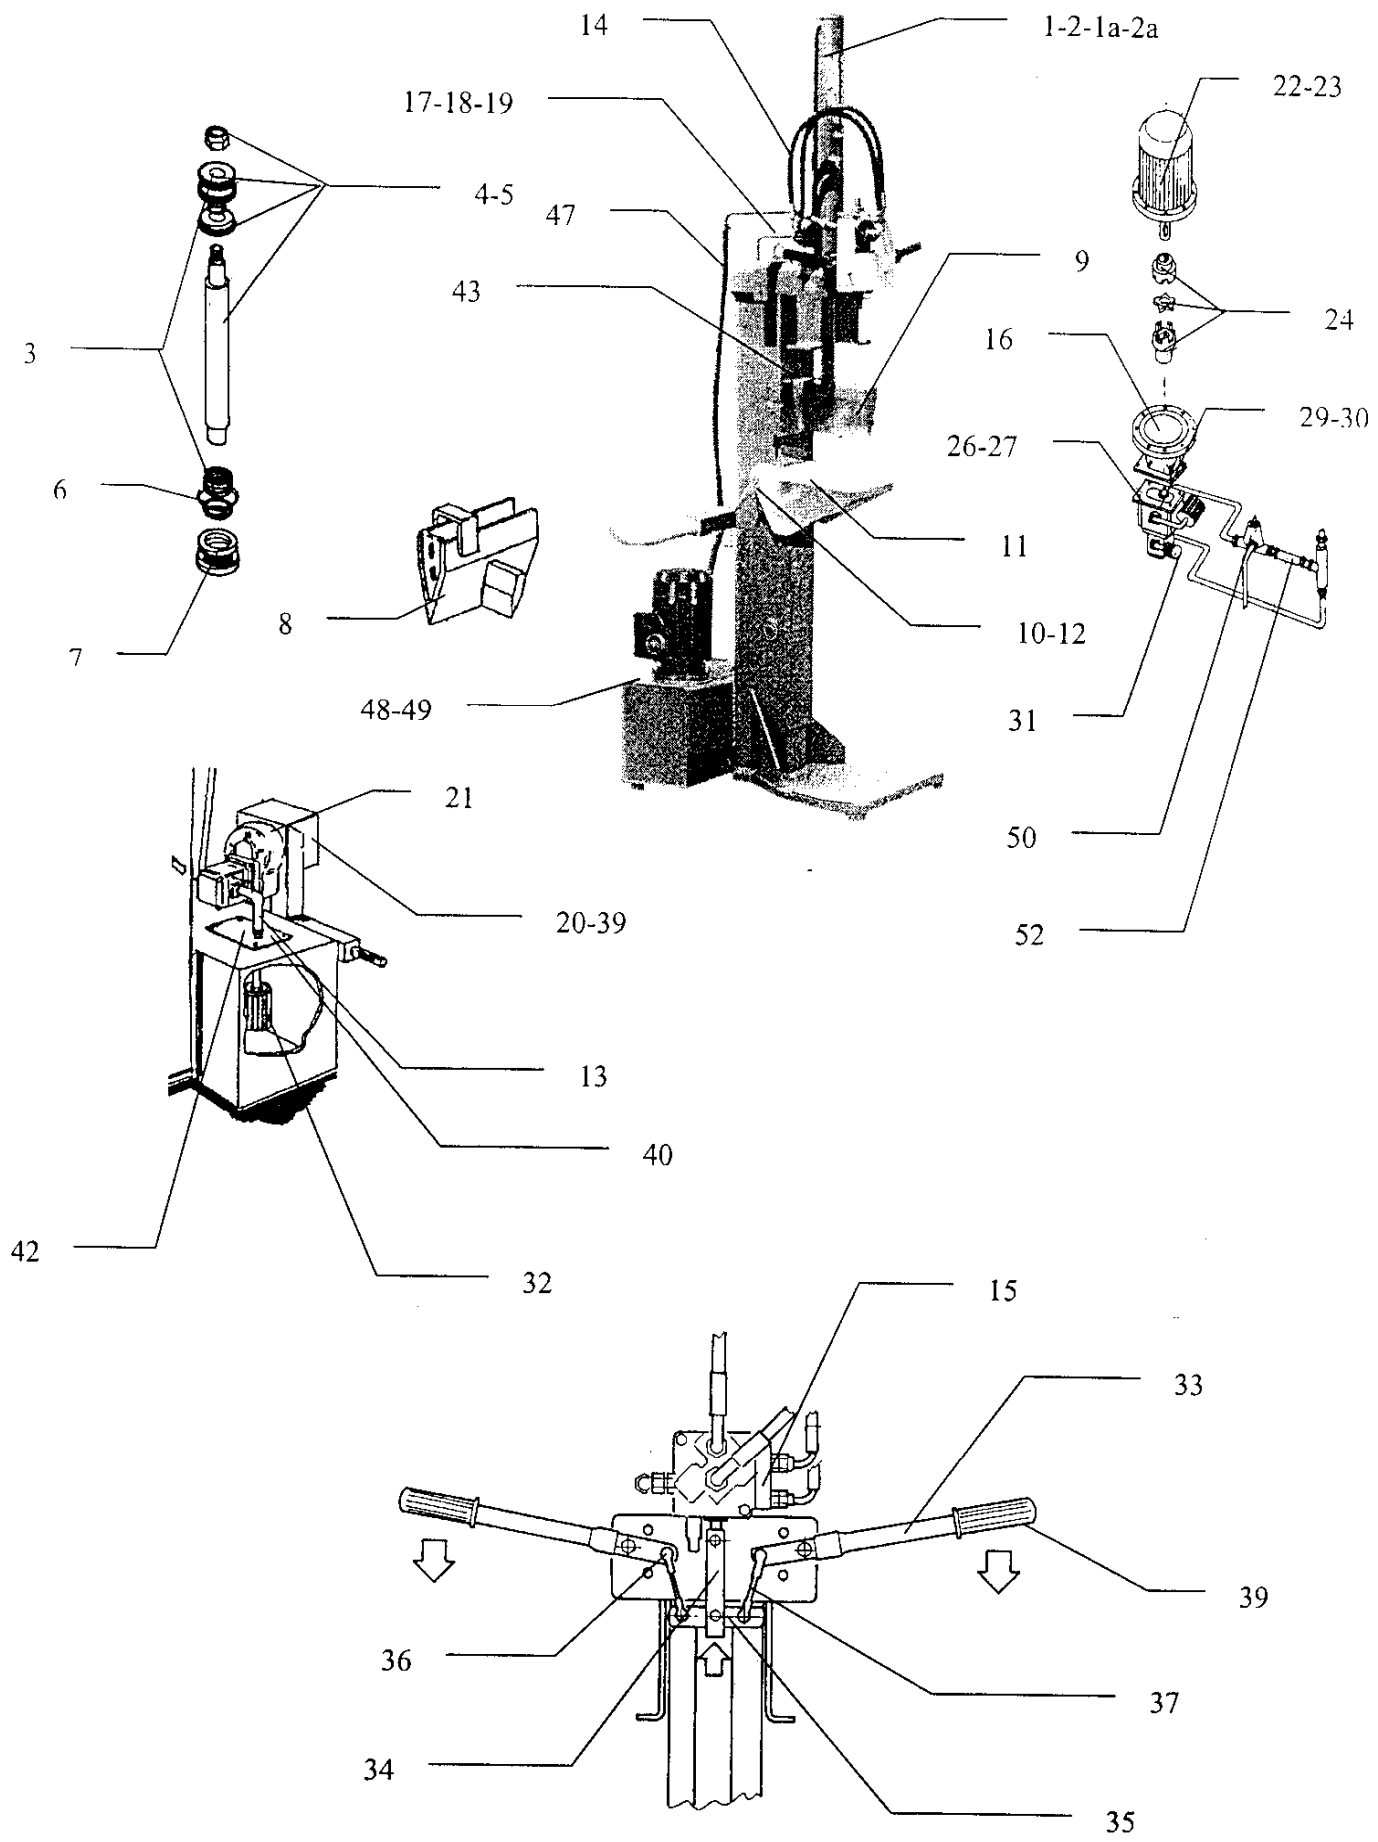

Esplso Ricambi Versione Elettrica e Komby

POS	DENOMINAZIONE	CODICE
1	Cilindro 80/90 st.45 corsa 500	0404080006
2	Cilindro 80/90 st.45 corsa 1000	0404080014
1a	Camicia Cilindro 80/90 st.45 corsa 500	0404080006D
2a	Camicia Cilindro 80/90 st.45 corsa 1000	0404080014D
3	Kit completo guarnizioni per pistone	0404080006A
4	Stelo completo di guarnizioni per corsa 500	0404080006B
5	Stelo completo di guarnizioni per corsa 1000	0404080014B
6	Kit guarnizioni per ghiera	0404080006E
7	Ghiera completa di guarnizioni	0404080006C
8	Cuneo a croce in acciaio	0711000702
9	Cuneo	0711000701
10	Spinotto a scatto per perno	0211000100
11	Plateau	0729000001
12	Perno per plateau	0710000008
13	Tubo aspirazione RAPISRARDA OIL 5 SL ø 25 x 35 (<i>Specificare lunghezza</i>)	0421000012
14	Kit tubi flex R2T (N° 2)	0425000100
15	Distributore SD 5/1 - 1SC17SL 1vel. (versione moltiplicatore)	0406105020
16	Lanterna per versione monofase Hydrapp HL9L / C ø 250	0411020004
17	Tubo dalla pompa al distributore versione moltiplicatore	0422000036
18	Tubo dalla pompa al distributore versione elettrica	0422000037
19	Kit tubi rigidi in ferro per versione Kombi	0422000038
20	Pompa per moltiplicatore PLP 20.20 D / AF	0418210003
21	Moltiplicatore MLT2 R 1/3.5 Maschio	0306010000
22	Motore elettrico monofase HP3 B5 Albero ø28	0530922002
23	Motore elettrico trifase HP4 B5 Albero ø28	0541322004
24	Giunto per motore	0225100090
25		
26	Pompa Doppia PLP 20.6,3D + 10.1 D per versione Monofase	0418220013
27	Pompa Doppia PLP 20.14 + 10.3,155 per versione Trifase	0418220014
28		
29	Filtro pompa grande STR - 070 / 2 - S - G1 - M60 per versione Trifase	0410300013
30	Filtro pompa grande STR - 070 / 1 - S - G1 - M60 per versione Monofase	0410300012
31	Filtro pompa piccola Filtro STR - 050 / 1 - S - G1 - M60	0410300009
32	Filtro HF410.20.122.AS.MS090	0410300001
33	Maniglia comando distributore	1105090800
34	Lama azionamento distributore	2570900001
35	Bilancere	2590700003
36	Testina snodata M6	0214010002
37	Astina filettata M6	1105090900
38		
39	Carter per moltiplicatore	0727020001
40	Manopola PVC D.21/22	0235400002
41		
42	Piastra supporto filtro	0799060007
43	Kit bronzi scorrimento + piastra	K0010
44		
45		
46		
47	Tubo di scarico per distributore CARBOIL NL 10 ø 15 x 23 (<i>Specificare lunghezza</i>)	0421000002
48	Centralina completa HP 3 Monofase	0402000010
49	Centralina completa HP 4 Trifase	0402000011
50	Valvola di max VMPK 5 / 3 / G3	0408010014
51	Valvola di ritegno Valvola di ritegno VU38F-38F FASTER	0408020011