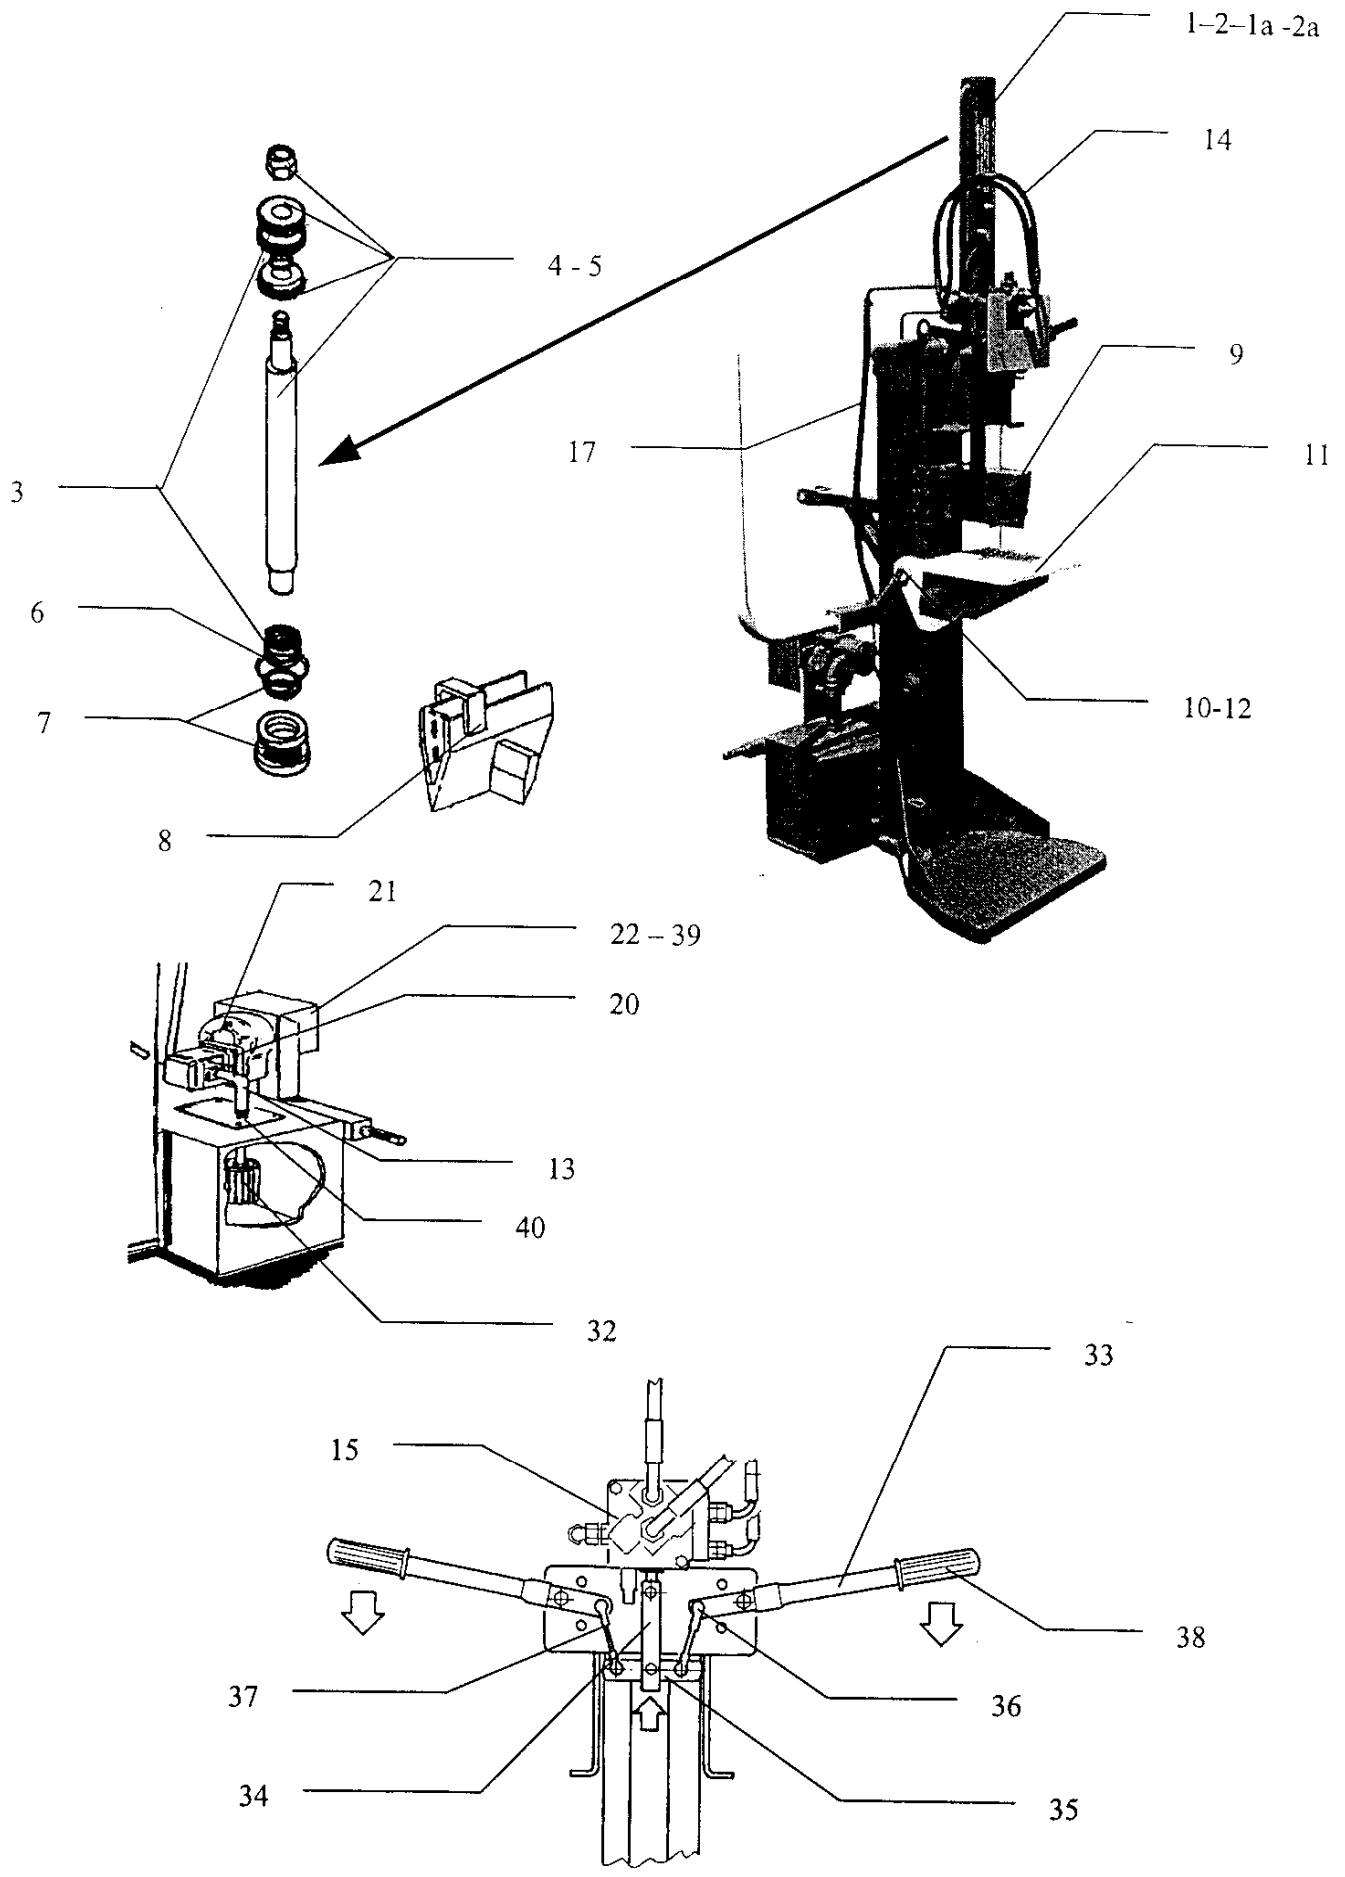

# Esploso Ricambi Versione Presa di forza

POS	DENOMINAZIONE	CODICE
1	Cilindro 80/90 st.45 corsa 500	0404080006
2	Cilindro 80/90 st.45 corsa 1000	0404080014
1a	Camicia Cilindro 80/90 st.45 corsa 500	0404080006D
2a	Camicia Cilindro 80/90 st.45 corsa 1000	0404080014D
3	Kit completo guarnizioni per pistone	0404080006A
4	Stelo completo di guarnizioni per corsa 500	0404080006B
5	Stelo completo di guarnizioni per corsa 1000	0404080014B
6	Kit guarnizioni per ghiera	0404080006E
7	Ghiera completa di guarnizioni	0404080006C
8	Cuneo a croce in acciaio	0711000702
9	Cuneo	0711000701
10	Spinotto a scatto per perno	0211000100
11	Plateau	0729000001
12	Perno per plateau	0710000008
13	Tubo aspirazione RAPISRARDA OIL 5 SL ø 25 x 35 ( <i>Specificare lunghezza</i> )	0421000012
14	Kit tubi flex R2T (N° 2)	0425000100
15	Distributore SD 5/1 - 1SC17SL 1vel. (versione moltiplicatore)	0406105020
16	Lanterna per versione monofase Hydrapp HL9L / C ø 250	0411020004
17	Tubo dalla pompa al distributore versione moltiplicatore	0422000036
18	Tubo dalla pompa al distributore versione elettrica	0422000037
19	Kit tubi rigidi in ferro per versione Kombi	0422000038
20	Pompa per moltiplicatore PLP 20.20 D / AF	0418210003
21	Moltiplicatore MLT2 R 1/3.5 Maschio	0306010000
22		
23		
24		
25		
26		
27		
28		
29		
30		
31		
32	Filtro HF410.20.122.AS.MS090	0410300001
33	Maniglia comando distributore	1105090800
34	Lama azionamento distributore	2570900001
35	Bilancere	2570900003
36	Testina snodata M6	0214010002
37	Astina filettata M6	1105090900
38	Impugnatura PVC D.21/22	0235400002
39	Carter per moltiplicatore	0727020001
40	Piastra supporto filtro	0799060007
41		
42		