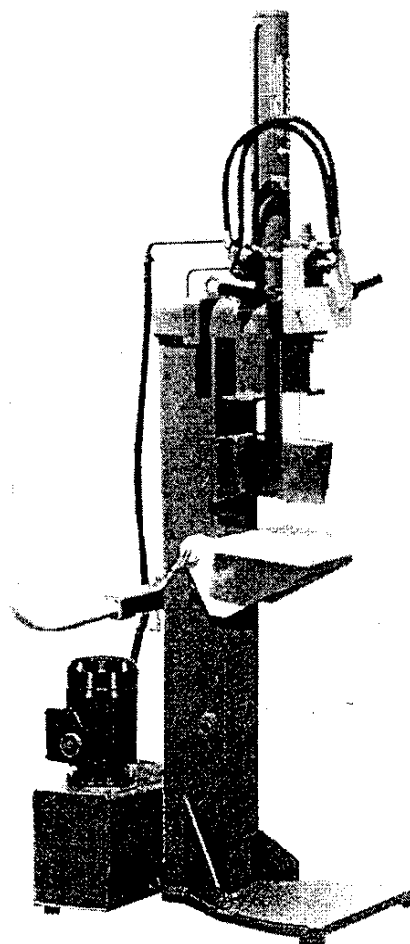

pezzolato

Officine Costruzioni Meccaniche S.p.A.

Spaccalegna " JOLLY 3 "

Manuale d'uso, manutenzione e ricambi

EDIZIONE : 01 / 2001

PEZZOLATO Officine costruzioni meccaniche S.p.A.
Tel (0175) 278 077 - Fax (0175) 278 421
12030 ENVIE (CN) - Via Provinciale Revello, n° 89