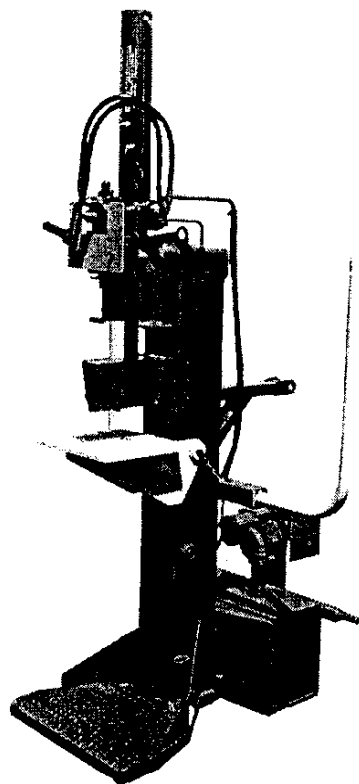

pezzolato

Officine Costruzioni Meccaniche S.p.A.

Spaccalegna " JOLLY 3 "

Manuale d'uso, manutenzione e ricambi

EDIZIONE : 01 / 2001

PEZZOLATO Officine costruzioni meccaniche S.p.A.
Tel (0175) 278 077 - Fax (0175) 278 421
12030 ENVIE (CN) - Via Provinciale Revello, n° 89